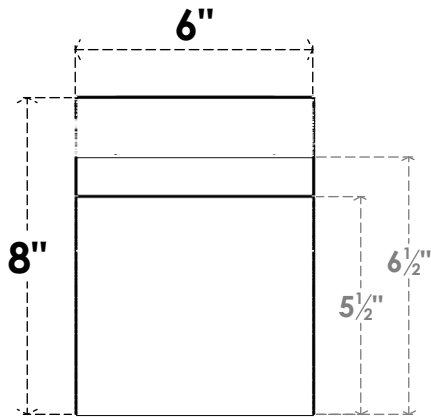

# ITEM NUMBER: RFTURO060X08000X28000X008YOR00RCPR

6"W X 8"H X 28"L TIMBERTHANE ROUGH CEDAR YORKTOWN FAUX WOOD OPEN RAFTER TAIL, 8"L END, PRIMED TAN  
**28"**

**SIDE PROFILE**

**ISOMETRIC**

**FRONT PROFILE**