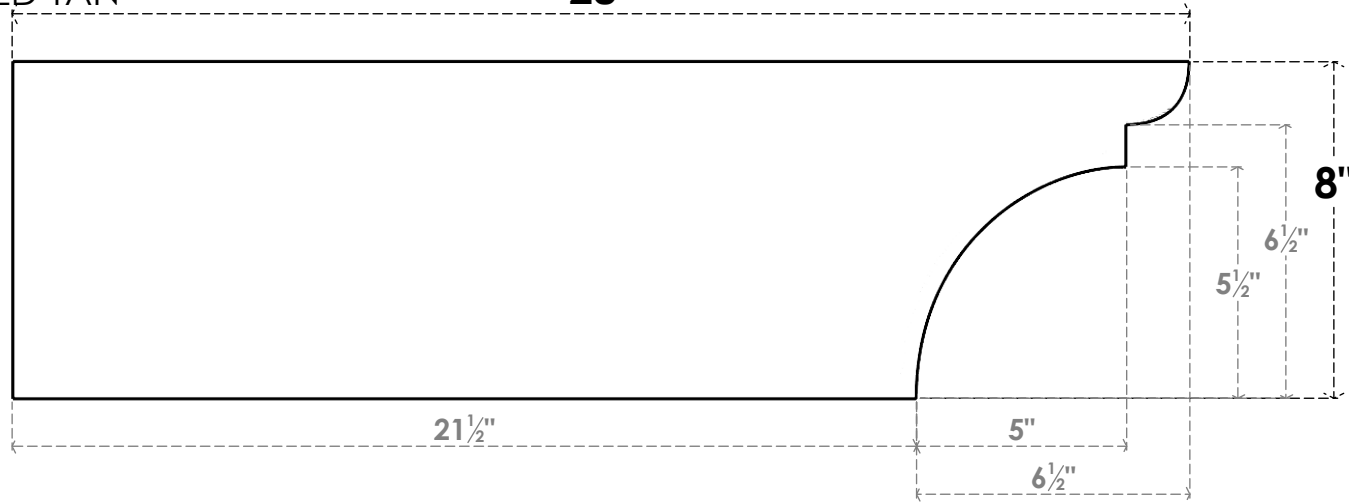

# ITEM NUMBER: RFTURO060X08000X28000X008YOR00RCPR

6"W X 8"H X 28"L TIMBERTHANE ROUGH CEDAR YORKTOWN FAUX WOOD OPEN RAFTER TAIL, 8"L END, PRIMED TAN  
**28"**

**SIDE PROFILE**

**ISOMETRIC**

**FRONT PROFILE**